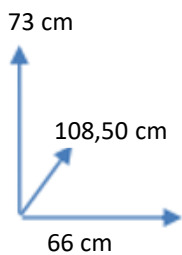

DISPONIBILIDAD

COLORES:

GRIS OSCURO
Cód. 113619

DIMENSIONES:

MATERIALES Y CARACTERISTICAS:

Base de metal con revestimiento.
Respaldo ajustable y acolchado de alta calidad.
Rotación de 360 grados.
Ruedas de 6,5 mm.