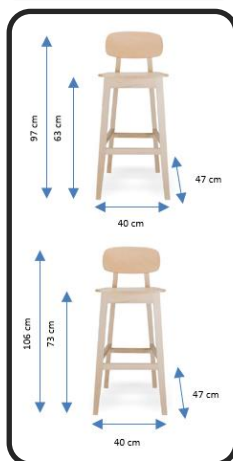

TABURETE

WOODEN JIMENA

DISPONIBILIDAD

COLORES:

	765852 Natural	63/97 cm Al.
	765855 Natural	73/106 cm Al.
	765853 Blanco	63/97 cm Al.
	765856 Blanco	73/106 cm Al.
	765854 Negro	63/97 cm Al.
	765857 Negro	73/106 cm Al.

MATERIALES Y CARACTERISTICAS:

Taburete fijo fabricado en madera de haya con respaldo y asiento chapado, curvado.

DIMENSIONES:

Conforama